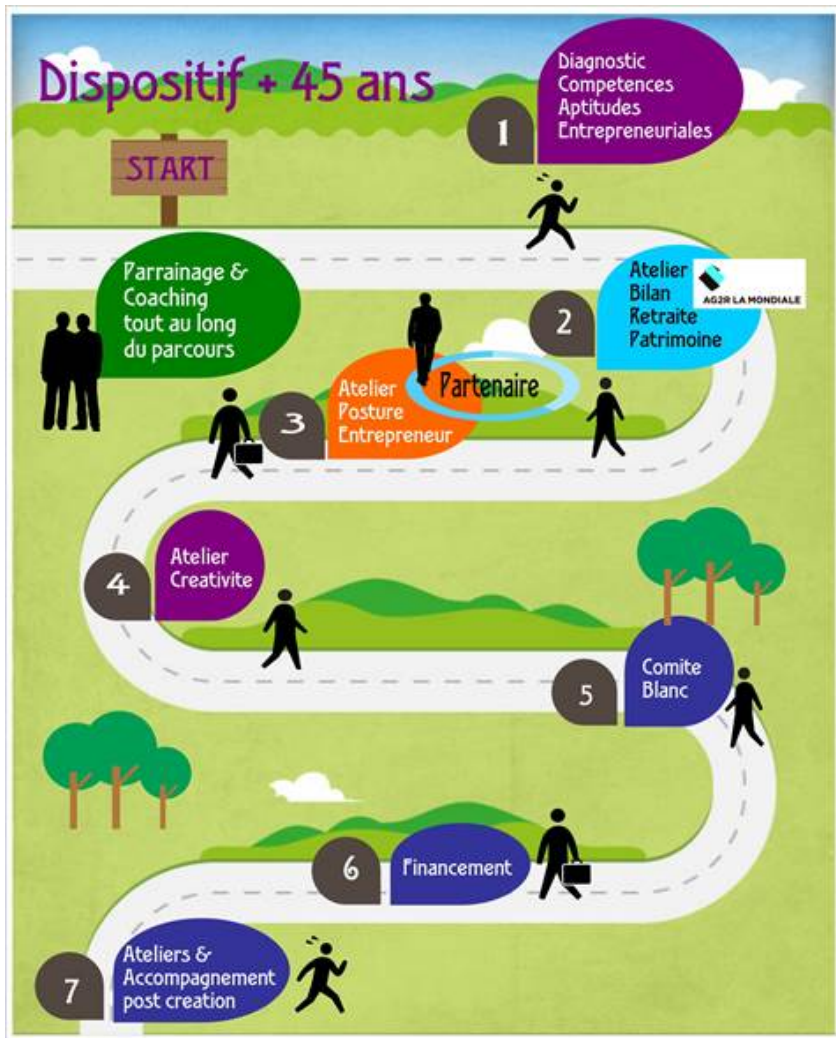

AG2R LA MONDIALE

Initiative dole
territoires